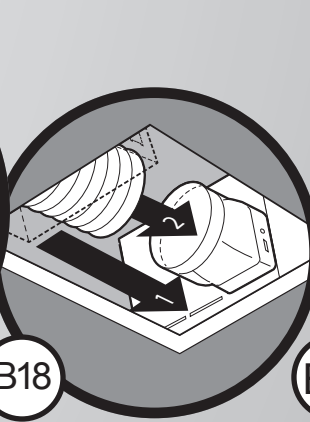

Installation Guide

Bath Ventilator with Light

READ and SAVE THESE INSTRUCTIONS

Guía de instalación

Ventilador para baño con luz

LEA y CONSERVE ESTAS INSTRUCCIONES

Guide d'installation

Ventilateur de salle de bain avec lumière

LIRE ET CONSERVER CES CONSIGNES

SINCE 1886
Hunter[®]

D1

			
Black (fan hot)	White (neutral)	Red (light hot)	Ground
Negro (línea viva de ventilador)	Blanco (neutro)	Rojo (línea viva de luz)	Tierra
Noir (sous tension, ventilateur)	Blanc (neutre)	Rouge (sous tension, lumière)	Mise à la terre